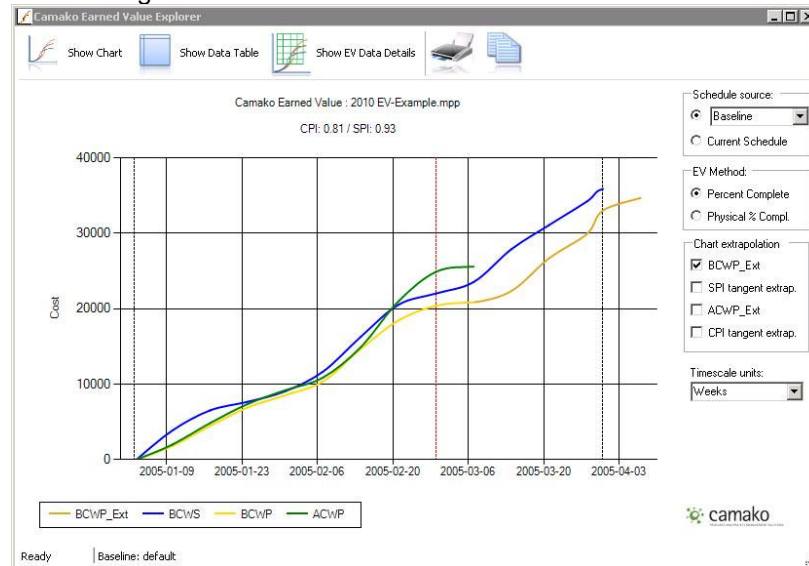

## Camako Earned Value Explorer

Om du använder Earned Value metoden för att värdera och analysera dina projektplaner är denna Add-In till Microsoft Project Professional en enkel grafisk lösning.

Du kan från MS Project analysera ditt projekt och använda jämförelser mot originalplan eller nuplan samt göra CPI/SPI analys. All data visas grafiskt och i tabellform och data kan exporteras enkelt till Excel för vidare bearbetning.

Date	BCWS	BCWAct	ACWP	BCWP	BCWP_Ext	ACW
2005-01-03 8.00...	0	NaN	0	0	NaN	NaN
2005-01-10	3860.000000000...	NaN	2000	1800	NaN	NaN
2005-01-17	6530.000000000...	NaN	4840	4466.666666666...	NaN	NaN
2005-01-24	7675.000000000...	NaN	7380	6320	NaN	NaN
2005-01-31	9075	NaN	9215	8550	NaN	NaN
2005-02-07	11674.999999999...	NaN	10885	10358.75	NaN	NaN
2005-02-14	16289.999999999...	NaN	14915	14673.333333333...	NaN	NaN
2005-02-21	20540	NaN	20995	18459.333333333...	NaN	NaN
2005-02-28	22045	NaN	24920	20415	NaN	NaN
2005-03-07	23570	NaN	25600	20852.333333333...	20852.333333333...	25600
2005-03-14	27920	NaN	NaN	NaN	22377.333333333...	27125
2005-03-21	31120	NaN	NaN	NaN	26727.333333333...	31475
2005-03-28	34240	NaN	NaN	NaN	29927.333333333...	34675
2005-03-31	35905	NaN	NaN	NaN	33047.333333333...	37795
2005-04-07	NaN	NaN	NaN	NaN	34712.333333333...	39460